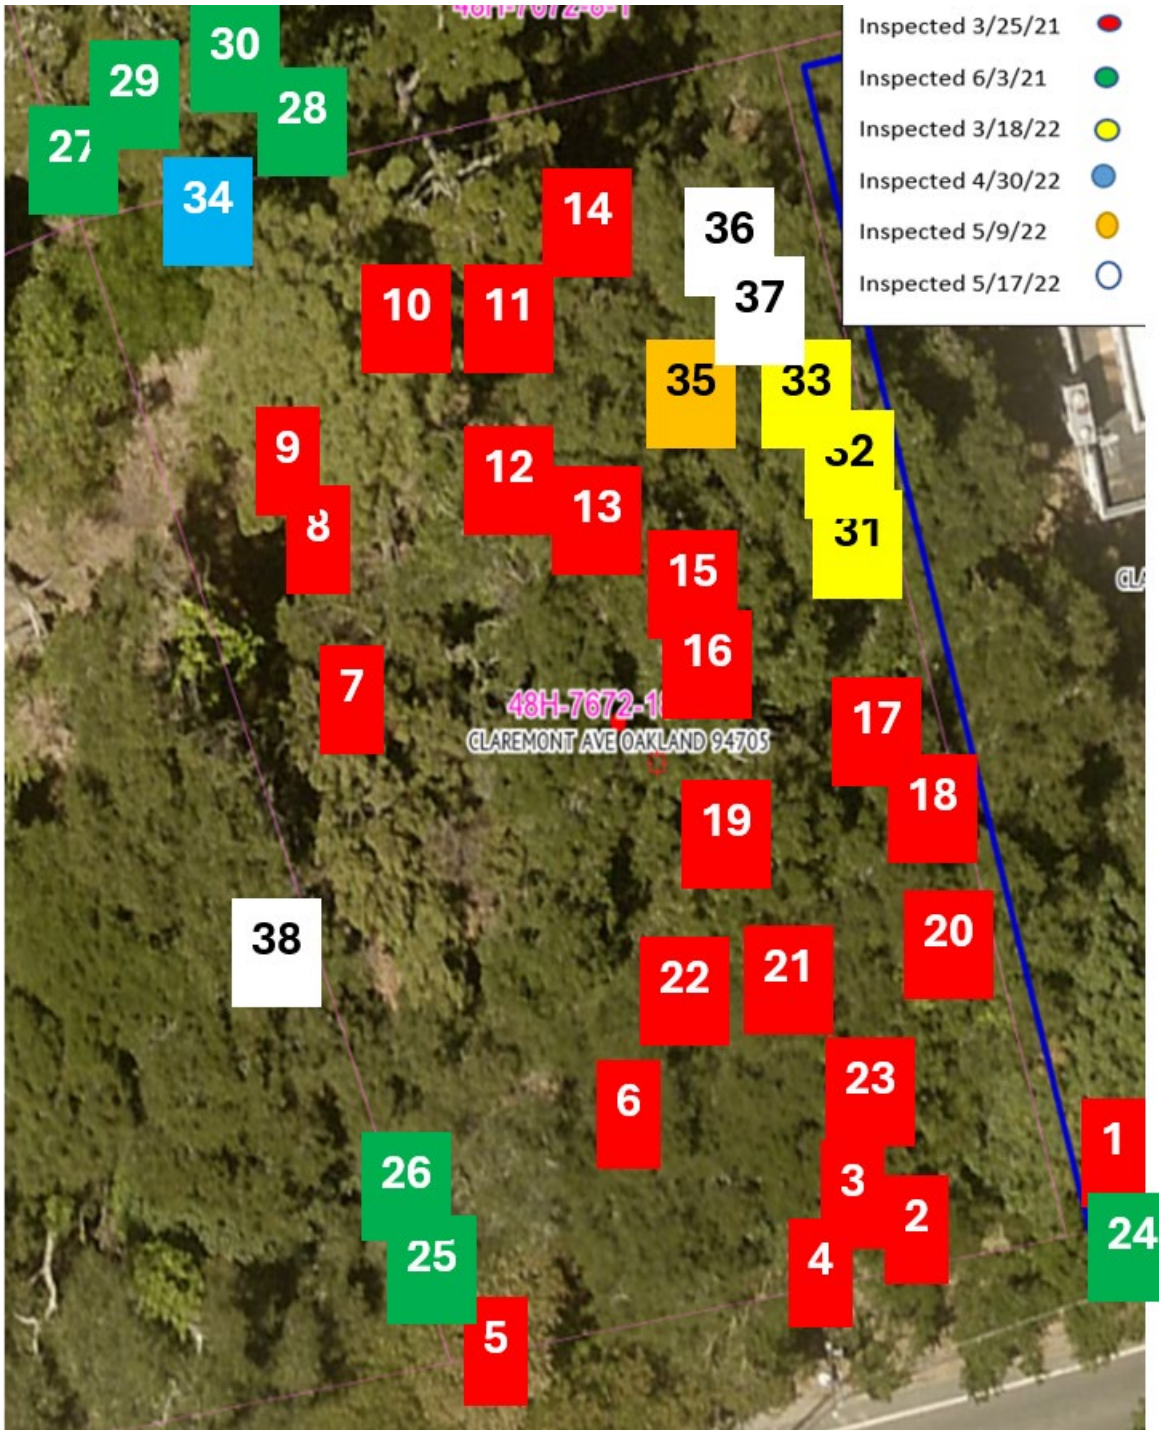

**38 Illegal Tree  
Removals at  
0 Claremont Ave  
Parcel 48H-7672-18**

**3/25/21**

Map identifying the locations of all 38 trees

**#1) 15" diameter Bigleaf maple, *Acer macrophyllum* – Photo 1496**

**#2) 12" diameter Coast live oak, *Quercus agrifolia* – Photo 1497**

**#3) 10" diameter Coast live oak, *Quercus agrifolia* – Photo 1499**

**#4) 20" diameter Coast live oak, *Quercus agrifolia* – Photo 1499**

**#5) 36" diameter California Buckeye, *Aesculus californica* – Photo 1500**

**#6) 23" diameter Coast live oak, *Quercus agrifolia* – Photo 1501**

**#7) 38" diameter Coast live oak, *Quercus agrifolia* – Photo 1503**

**#8) 9" diameter Coast live oak *Quercus agrifolia* – Photo 1504**

#33) 2-stem 12", 18", diameter coast live oak, *Quercus agrifolia* – Photo 2500

**4/30/22 Another tree identified.**

**#34) 34" diameter Canary Island pine, *Pinus canariensis* – Photo 2494**

**5/9/22 Another tree identified.**